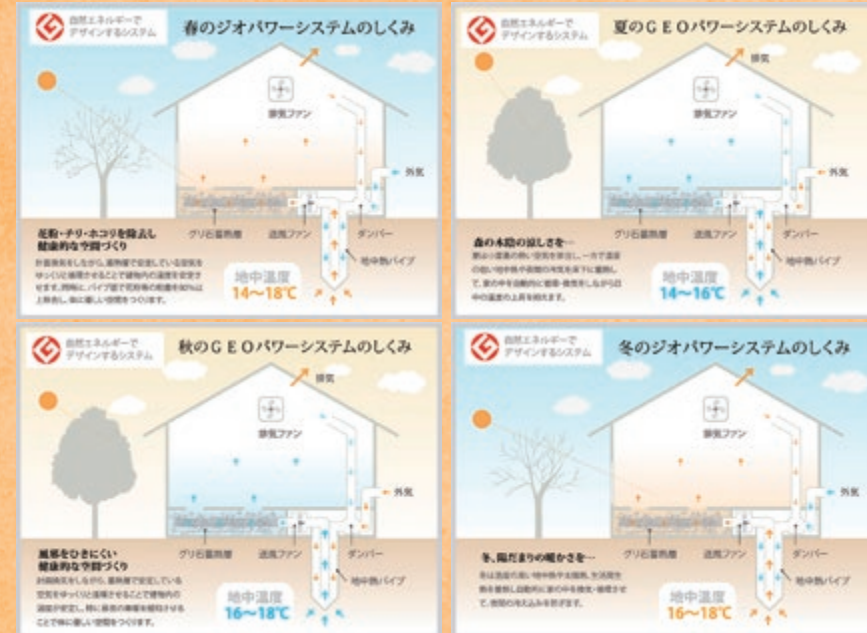

東伯郡北栄町 ご案内図

このほりを目印に
気をつけてお越しください

キッズスペース
あります。
小さいお子様連れ
大歓迎！
iPadもあるよ！

今までにお手伝いさせて頂いたお家です

シンプル南欧風“Soleil”見学 & “地熱の家”体感ご予約受付中

雑貨や小物、家具で自由にアレンジ

自分好みのインテリアを創造できる

家族の思い出が一番に映えるデザイン

- コテコテの南欧風じゃないので、家具や雑貨がとっても映えるんですね。写真もたくさん飾りたいし。(35歳 女性)
- 女性建築士の方が女性目線で説明してくれて、勉強になりました。(29歳 女性)
- 木の香りがすごく良いです。なんだか落ち着きます。(37歳 女性)
- モデルハウスと違って生活感あって参考になる。(40歳 男性)
- 無垢材の雰囲気が自然な感じがしてすごくかわいかったです。(28歳 女性)
- 友達を呼んでパーティとかしたら楽しそう。(30歳 女性)

first impressions

グッドデザイン部門特別賞受賞

お客様と一緒に作り上げたこちらの素敵なお家がグッドデザイン部門特別賞をいただきました！

地球の体温で暮らし、地球に恩返し

子どもたちの健康を守るしくみ

- 玄関入ると、もうあたたかい。(39歳 女性)
- 本当にエアコンが一台もないんですね。(30歳 男性)
- 無限にある地中熱で冷暖房なんて、本当のエコハウスですね。(37歳 男性)
- 最近花粉や黄砂、PM2.5が深刻なので、花粉症の私にはとてもありがたいです。年中空気がキレイなので、子どもにも安心ですね。(32歳 女性)